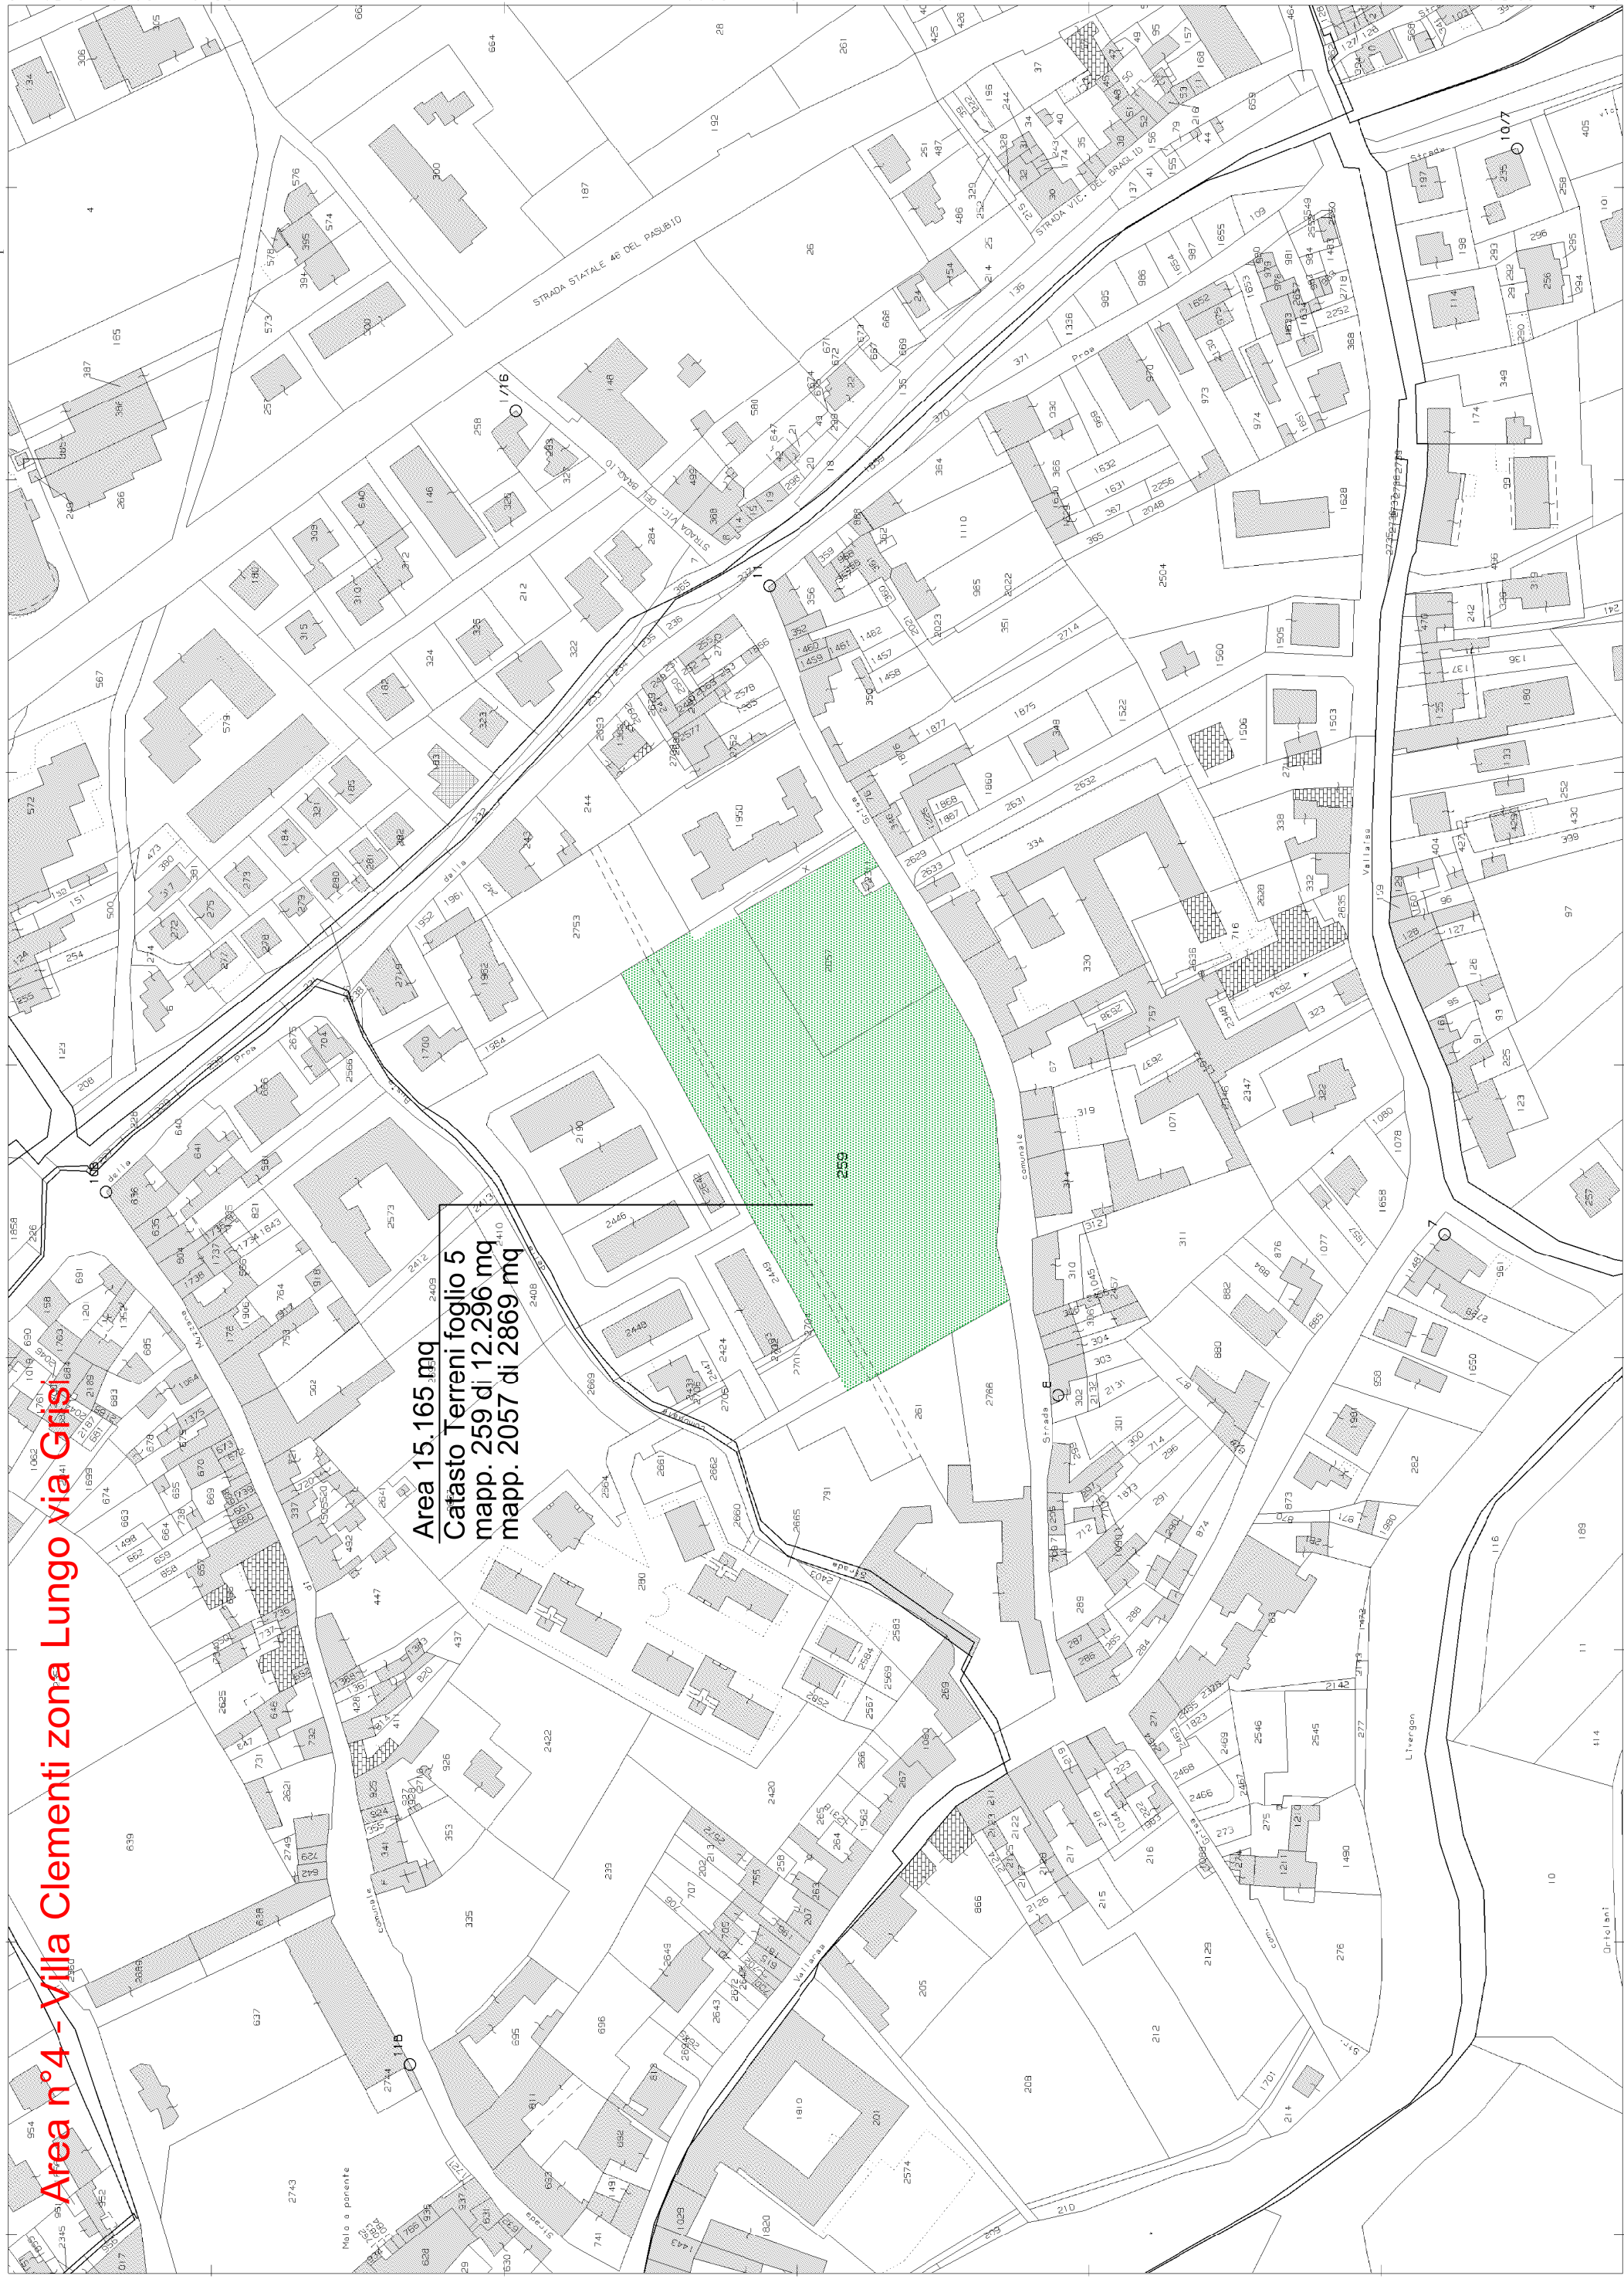

Area n°4 - Villa Clementi zona Lungo via Grisi

Area 15.165 mq
Catasto Terreni foglio 5
mapp. 259 di 12.296 mq
mapp. 2057 di 2869 mq

N=3000