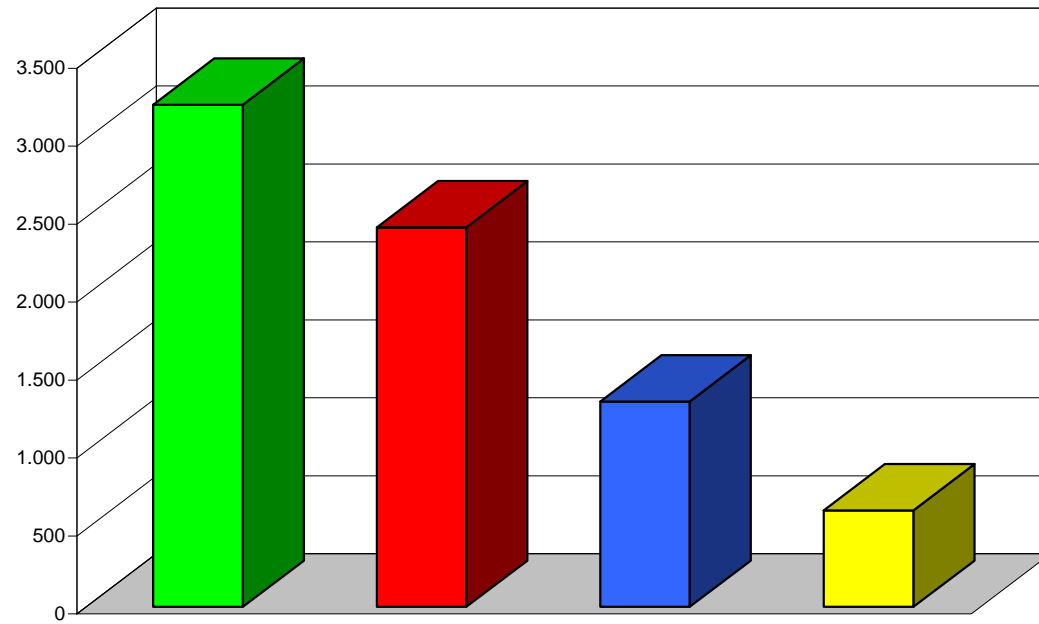

COMUNE DI MALO - Elezioni del Sindaco e del Consiglio comunale - 31 MAGGIO 2015

Seggio	iscritti (*)			votanti			schede/voti				TOTALE schede/voti	VERIFICA	voti validi				totale voti validi	VERIFICA	voti contestati e provv. non assegn.				Totale voti contestati e provv. non assegnati
	maschi	femmine	totale	maschi	femmine	totale	valide	bianche	nulle	contestati e provv. non assegnati			Paola Lain Sindaco (Paola LAIN)	Noi Malo (Eva BIOTTO)	Progettiamo Malo (Elisa GONZO)	Movimento 5 Stelle (Andrea REFOSCO)			Paola Lain Sindaco (Paola LAIN)	Noi Malo (Eva BIOTTO)	Progettiamo Malo (Elisa GONZO)	Movimento 5 Stelle (Andrea REFOSCO)	
1	518	643	1.161	302	330	632	615	6	11	0	632	ok!	216	241	111	47	615	ok!					0
2	487	496	983	321	343	664	633	21	10	0	664	ok!	254	231	98	50	633	ok!					0
3	429	448	877	279	303	582	564	8	10	0	582	ok!	225	162	126	51	564	ok!					0
4	531	532	1.063	325	330	655	632	6	17	0	655	ok!	261	217	113	41	632	ok!					0
5	534	571	1.105	395	396	791	770	15	6	0	791	ok!	335	245	146	44	770	ok!					0
6	595	562	1.157	382	379	761	728	10	23	0	761	ok!	294	226	142	66	728	ok!					0
7	386	389	775	270	268	538	518	11	9	0	538	ok!	188	194	112	24	518	ok!					0
8	372	393	765	269	287	556	521	21	14	0	556	ok!	191	148	116	66	521	ok!					0
9	351	338	689	245	238	483	467	10	6	0	483	ok!	244	131	49	43	467	ok!					0
10	469	426	895	301	284	585	558	17	10	0	585	ok!	248	151	112	47	558	ok!					0
11	455	415	870	328	287	615	591	13	11	0	615	ok!	297	176	70	48	591	ok!					0
12	511	543	1.054	276	293	569	556	6	7	0	569	ok!	239	183	77	57	556	ok!					0
13	350	336	686	233	223	456	441	10	5	0	456	ok!	230	130	46	35	441	ok!					0
TOT.	5.988	6.092	12.080	3.926	3.961	7.887	7.594	154	139	0	7.887	ok!	3.222	2.435	1.318	619	7.594	ok!	0	0	0		0
%	Verifica		12.080	65,6%	65,0%	65,3%	96,3%	2,0%	1,8%	0,0%	100,0%		42,4%	32,1%	17,4%	8,2%	100,0%						

elezioni comunali 2015

■ Paola Lain Sindaco (Paola LAIN) ■ Noi Malo (Eva BIOTTO) ■ Progettiamo Malo (Elisa GONZO) ■ Movimento 5 Stelle (Andrea REFOSCO)